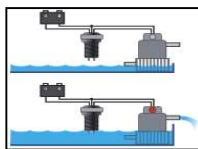

VITO	opis	min. kol.	cena(EUR) brez DDV	cena(EUR) z DDV
RPL120	inteligentno elektronsko stikalo za kaljužne pumpe - relejski izhod	1	55,20 €	66,24 €
RPL105	inteligentno elektronsko stikalo za kaljužne pumpe - relejski izhod	1	62,40 €	74,88 €
AV0386	plastična montažna objemka za RPL120	10	1,80 €	2,16 €
RSL100	merilec nivoja tekočin (vode ali fekalije)	1	234,00 €	280,80 €