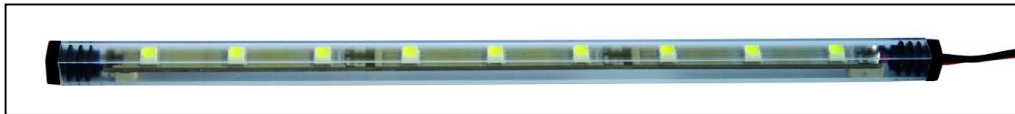

BIANCA	opis	min. kol.	cena(EUR) brez DDV	cena(EUR) z DDV
LBI112KW	notranja/zunanja luč, 120 mm, 4 LED's, 12/24Vdc na izbiro	1	28,98 €	34,78 €
LBI120KW	notranja/zunanja luč, 200 mm, 8 LED's, 12/24Vdc na izbiro	1	47,88 €	57,46 €
LBI128KW	notranja/zunanja luč, 280 mm, 12 LED's, 12/24Vdc na izbiro	1	46,80 €	56,16 €
LBI201KW	notranja/zunanja luč, 280mm, 10...30Vdc, polycarb. 9 led	1	50,09 €	60,11 €
LBI202KW	notranja/zunanja luč, 530mm, 10...30Vdc, polycarb. 18 led	1	93,41 €	112,09 €
LBI203KW	notranja/zunanja luč, 780mm, 10...30Vdc, polycarb. 27 led	1	138,25 €	165,90 €
LBI204KW	notranja/zunanja luč, 1030mm, 10...30Vdc, polycarb. 36led	1	181,46 €	217,75 €
LBI205KW	notranja/zunanja luč, 1280mm, 10...30Vdc, polycarb. 45 led	1	224,69 €	269,63 €
LBI206KW	notranja/zunanja luč, 1530mm, 10...30Vdc, polycarb. 54 led	1	269,63 €	323,56 €
LBI207KW	notranja/zunanja luč, 1780mm, 10...30Vdc, polycarb. 63 led	1	312,85 €	375,42 €
AV0374	Kit 20 pritrdil 10x10 mm za BIANCA in CLARA	1	10,58 €	12,70 €

PUNTO	opis	min. kol.	cena(EUR) brez DDV	cena(EUR) z DDV
LPT1FW30	notranja luč, 60 mm, 10...30Vdc, 3W, toplo bela	1	50,00 €	60,00 €
LPT2FW30	notranja luč, 75 mm, 10...30Vdc, 3W, toplo bela	1	60,00 €	72,00 €