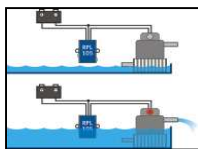

VITO	opis	min. kol.	cena(EUR) brez DDV	cena(EUR) z DDV
RPL120	inteligentno elektronsko stikalo za kaljužne pumpe - relejski izhod	1	55,20 €	66,24 €
RPL105	inteligentno elektronsko stikalo za kaljužne pumpe - relejski izhod	1	62,40 €	74,88 €
AV0386	plastična montažna objemka za RPL120	10	1,80 €	2,16 €
RSL100	merilec nivoja tekočin (vode ali fekalije)	1	234,00 €	280,80 €