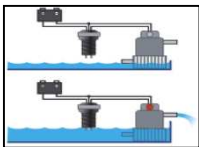

VITO	opis	min. kol.	cena(EUR) brez DDV	cena(EUR) z DDV
RPL120	inteligentno elektronsko stikalo za kaljužne pumpe - relejski izhod	1	55,20 €	67,34 €
RPL105	inteligentno elektronsko stikalo za kaljužne pumpe - relejski izhod	1	62,40 €	76,13 €
AV0386	plastična montažna objemka za RPL120	10	1,80 €	2,20 €
RSL100	merilec nivoja tekočin (vode ali fekalije)	1	234,00 €	285,48 €